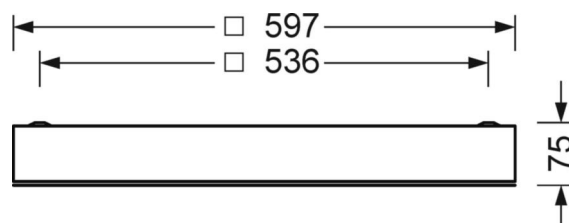

Оптика

Оснастка	LED, цветопередача/оттенок света CRI ≥ 90 / 5000K
Допуск для координаты цветности (MacAdam)	3SDCM
Фотобиологическая безопасность (светильник)	RG0
Номинальный световой поток	7522lm
Номинальный световой поток-при дежурном освещении	7522lm
Срок службы LED	80000h L80/B10 (Tq 35°C), 90000h L80/B10 (Tq 25°C), 40000h L90/B10 (Tq 25°C)
светоотдача светильников	108lm/W
UGR поп./вдоль	18.8 / 18.7

DEEP-LINK

<https://www.regiolux.de/ru/article/62165026670>

Ссылка	LED 7500lm 950
ηLB	100 %
Φ ↓/↑	100 % / 0 %
UGR поп./вдоль	18.8 / 18.7

Механика

цвет корпуса	белый стандартный для электротехники RAL 9016
размеры (LxWxH/DxH)	597mm x 597mm x 75mm
Потолочная система	потолки с вырезами (AD)
вес (нетто)	10.9kg
Cable entry KE (X/Y)	279mm/17mm
Вид монтажа	Потолочная одиночная установка, Монтаж потолочных магистралей, Встройка в потолки стерильных помещений, настенная установка отдельных светильников

размеры

L	597 mm	Длина
B	597 mm	Ширина
H	75 mm	Высота
A1	536 mm	Расстояние между точками крепежа при одиночной установке
X	279 mm	Расстояние от ввода проводов до середины светильника по оси X (вдо)
Y	17 mm	Расстояние от ввода проводов до середины светильника по оси Y (поп)