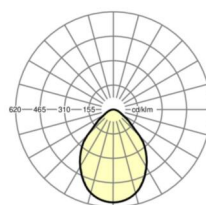

параметры

номер заказа	62165026670
код EAN	4020863384594
номер таможенного тарифа	94051190
Знак прохождения контроля	IP 65, класс защиты I, F, D, Помещения особой чистоты, HACCP DIN10500/Food/IFS/BRC, Indoor, CE
Степень ударпрочности IK	IK07 (-20°C bis 35°C)
Температура окружения	ta -20°C в 35°C
Особые свойства	Готовность к IoT «Ready for IoT»
Гарантийный срок	7 лет

электротехника

Балласт	Электронный драйвер DALI2 (1 штука)
Мощность системы	70W
сетевое напряжение	230V/50Hz
автоматический предохранитель (пусковой ток)	15 штук/B10, 24 штук/B16, 24 штук/C10, 40 штук/C16
класс энергосбережения/Источник света	D

Оптика

Оснастка	LED, цветопередача/оттенок света CRI ≥ 90 / 5000K
Допуск для координаты цветности (MacAdam)	3SDCM
Фотобиологическая безопасность (светильник)	RG0
Номинальный световой поток	7522lm
Номинальный световой поток-при дежурном освещении	7522lm
Срок службы LED	80000h L80/B10 (Tq 35°C), 90000h L80/B10 (Tq 25°C), 40000h L90/B10 (Tq 25°C)
светоотдача светильников	108lm/W
UGR поп./вдоль	18.8 / 18.7

DEEP-LINK

<https://www.regiolux.de/ru/article/62165026670>